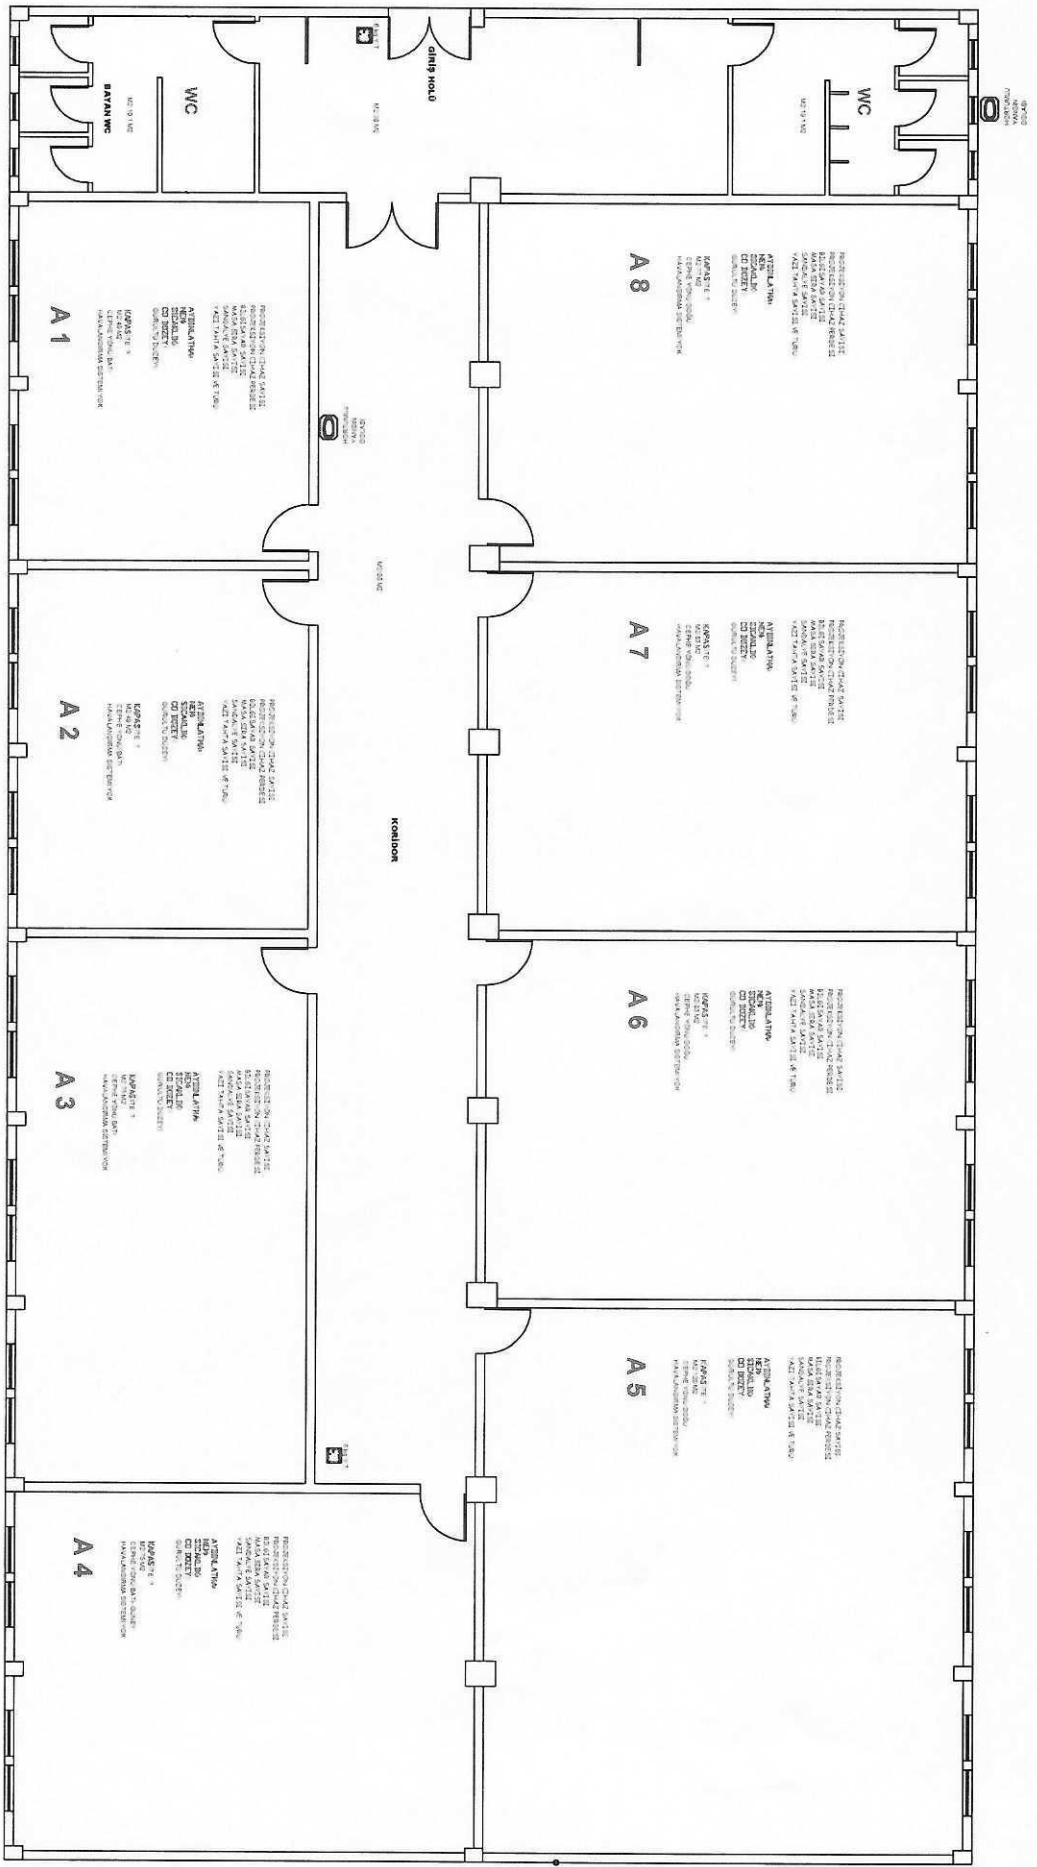

EK DERSLIK B-BLOK

NET ALAN - 425 m²
BRÜT ALAN - 439m²

EK DERSLIK A-BLOK

NET ALAN - 782 m²
BRUT ALAN - 846 m²

İDARİ BİNA BODRUM KAT PLANI

NET ALAN - 218 m²

BRÜT ALAN - 235 m²

GR-4

İDARI BİNA
2.KAT PLANI

NET ALAN - 209 m²
BRÜT ALAN - 235 m²

İDARI BİNA ZEMİN KAT PLANI

NET ALAN - 193 m²
BRÜT ALAN - 235 m²

EX-7