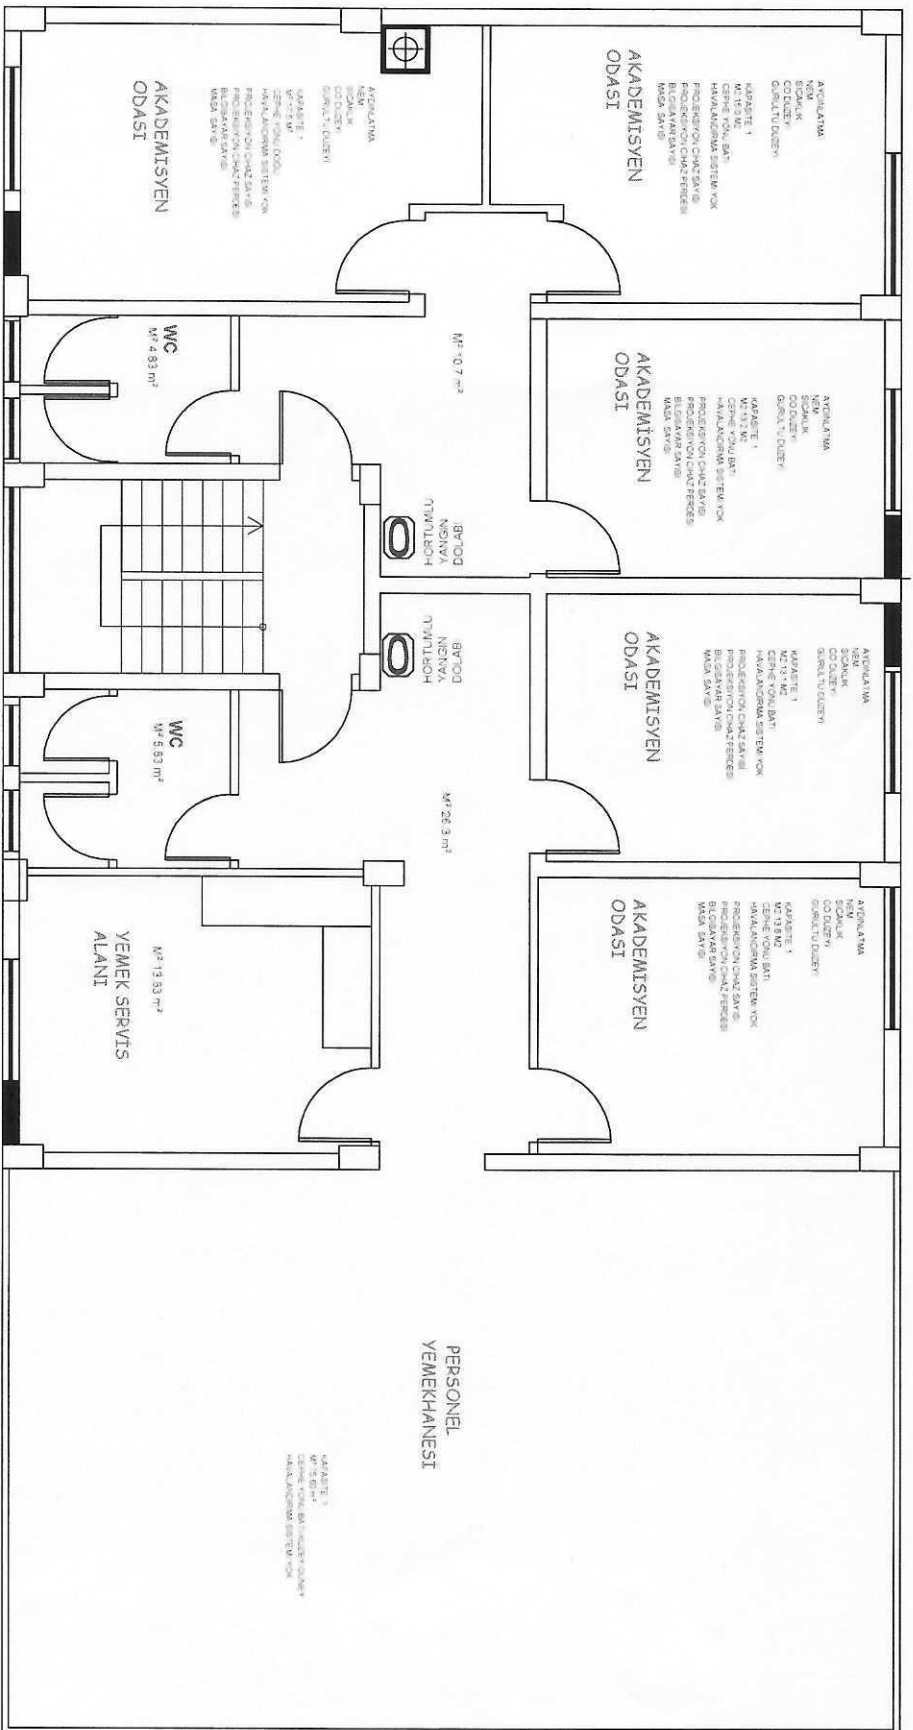

EK DERSLIK B-BLOK

NET ALAN - 425 m²
BRÜT ALAN - 439m²

EK DERSLIK A-BLOK

NET ALAN - 782 m²
BRUT ALAN - 846 m²

İDARİ BİNA BODRUM KAT PLANI

NET ALAN - 218 m²

BRÜT ALAN - 235 m²

GR-4

İDARI BİNA
2.KAT PLANI

NET ALAN - 209 m²
BRÜT ALAN - 235 m²

İDARI BİNA ZEMİN KAT PLANI

NET ALAN - 193 m²
BRÜT ALAN - 235 m²

EX-7