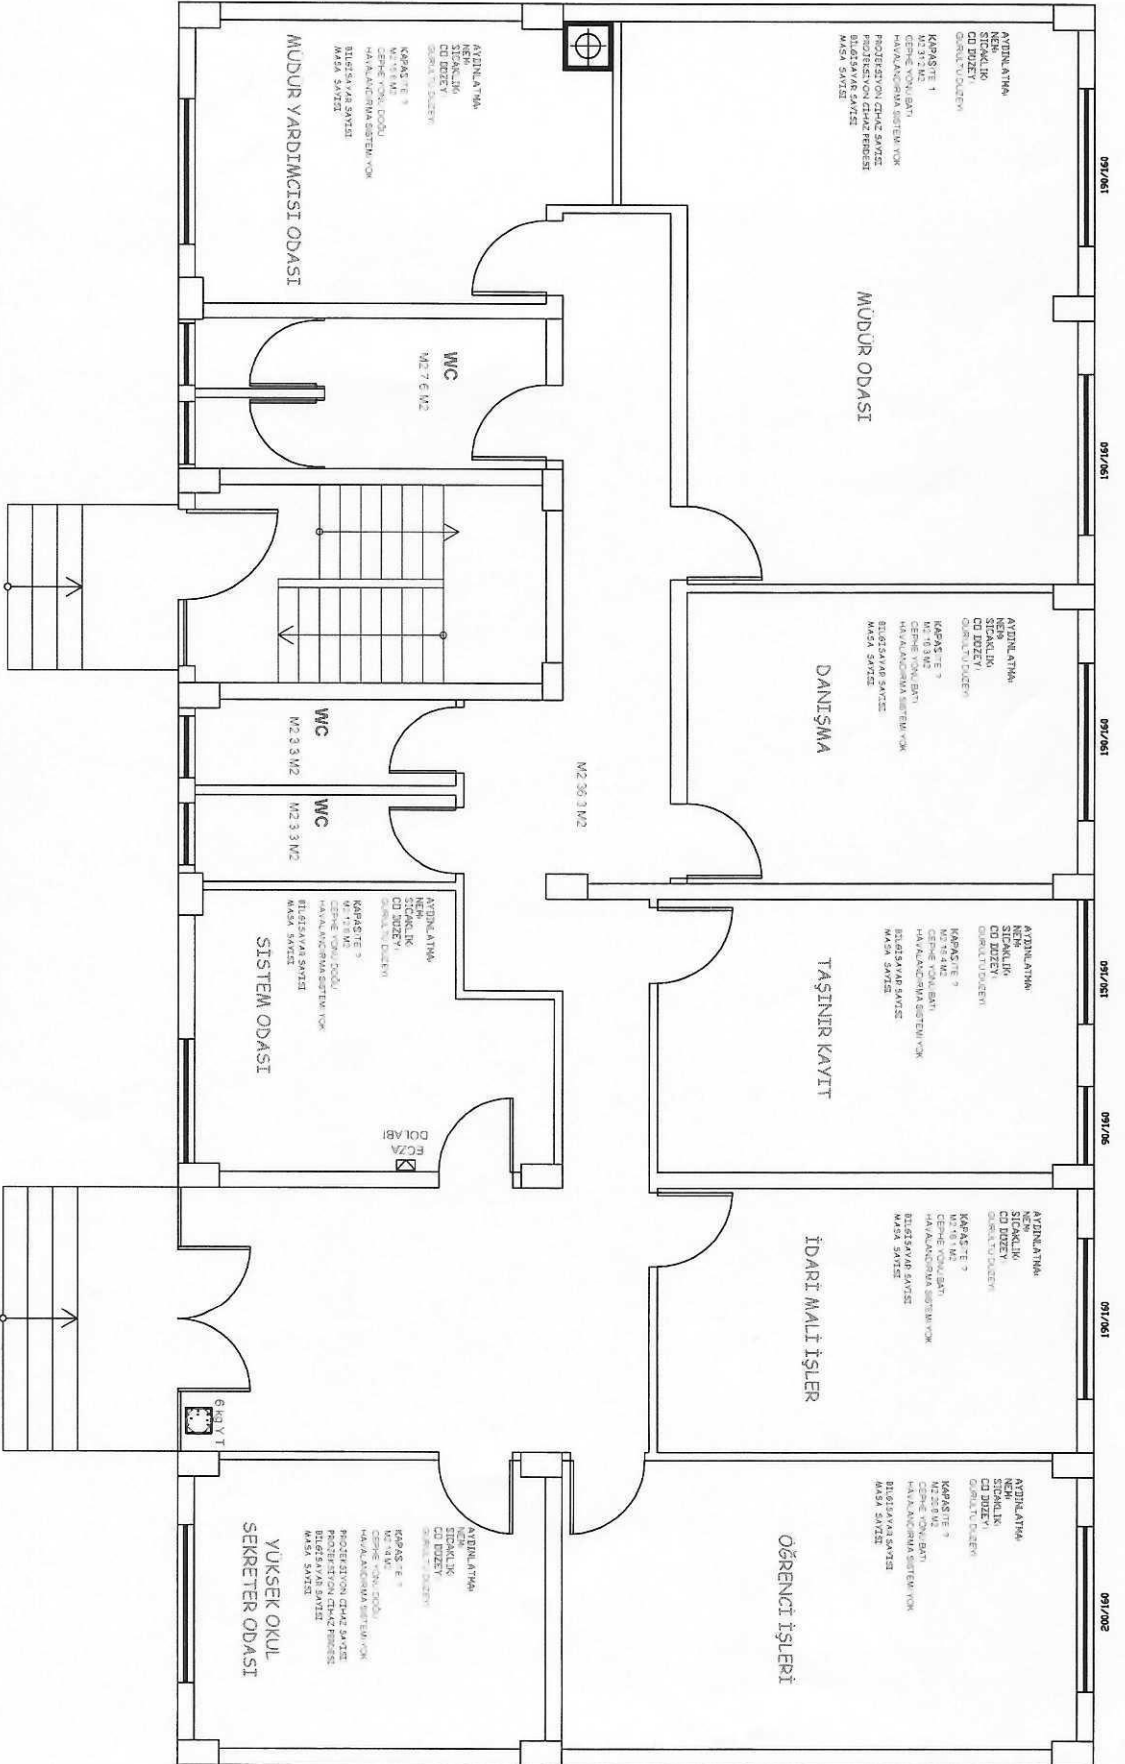

EK DERSLIK B-BLOK

NET ALAN - 425 m²
BRÜT ALAN - 439m²

EK DERSLIK A-BLOK

NET ALAN - 782 m²
BRUT ALAN - 846 m²

İDARİ BİNA BODRUM KAT PLANI

NET ALAN - 218 m²

BRÜT ALAN - 235 m²

GR-4

İDARI BİNA
2.KAT PLANI

NET ALAN - 209 m²
BRÜT ALAN - 235 m²

İDARI BİNA ZEMİN KAT PLANI

NET ALAN - 193 m²
BRÜT ALAN - 235 m²

EX-7