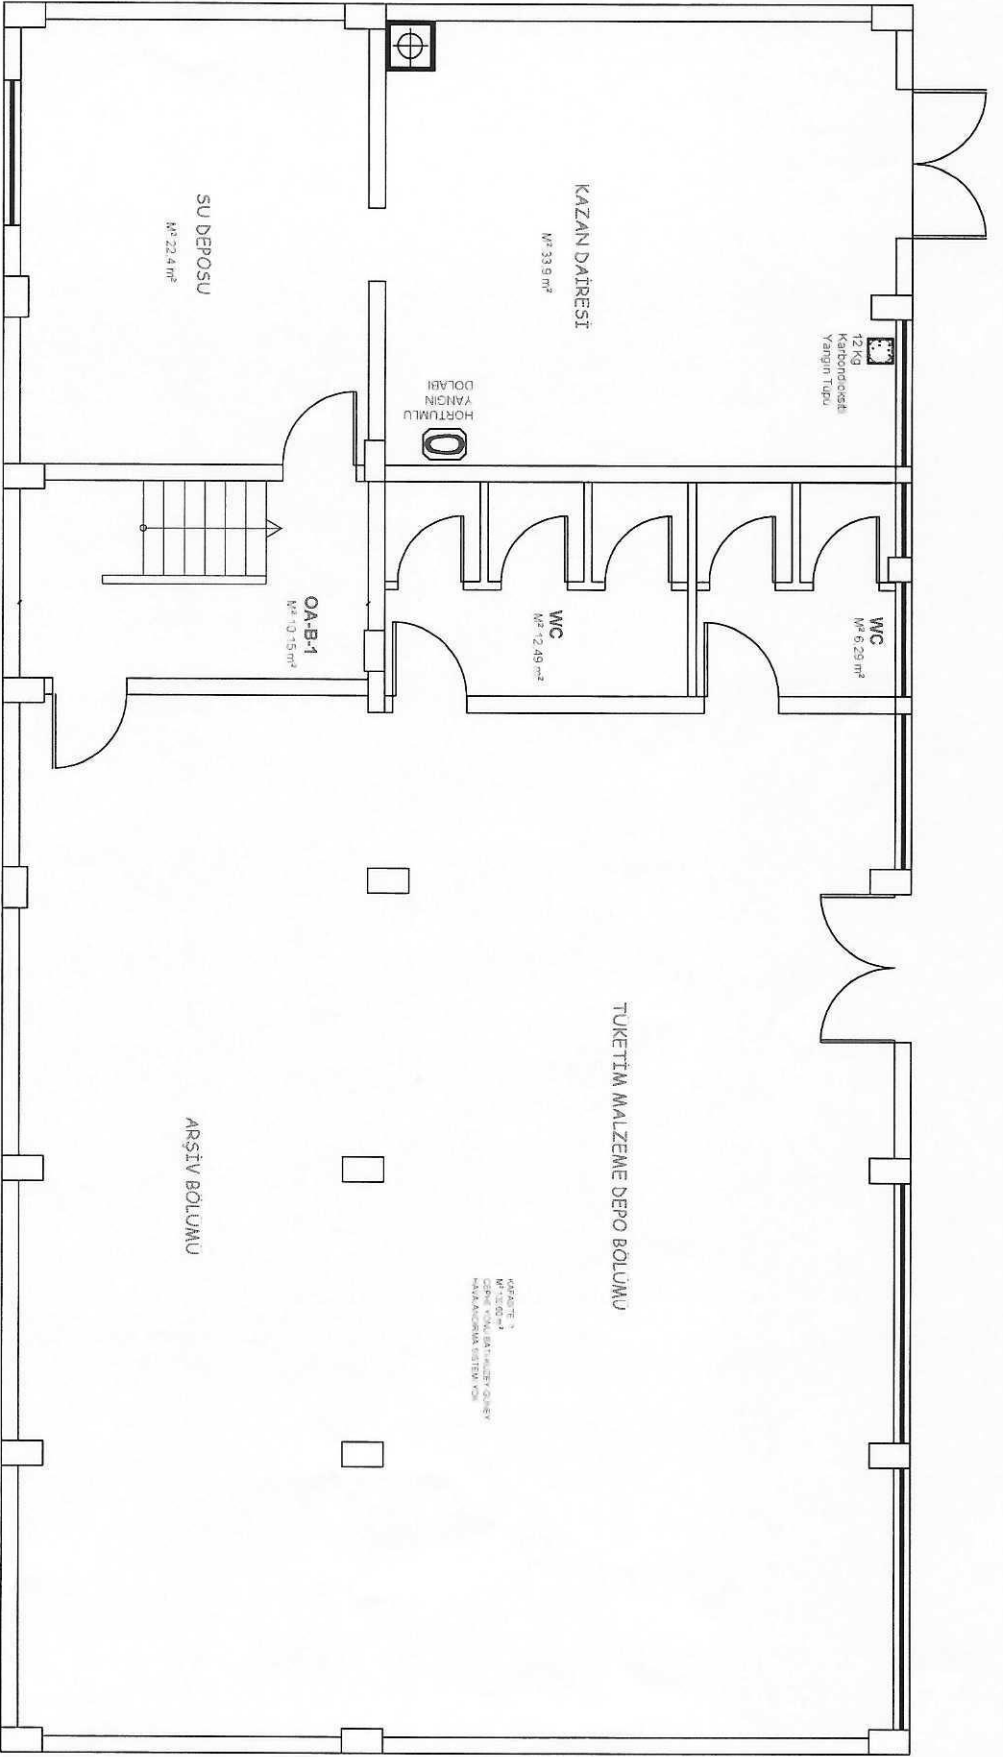

EK DERSLIK B-BLOK

NET ALAN - 425 m²
BRÜT ALAN - 439m²

EK DERSLIK A-BLOK

NET ALAN - 782 m²
BRUT ALAN - 846 m²

İDARİ BİNA BODRUM KAT PLANI

NET ALAN - 218 m²

BRÜT ALAN - 235 m²

GR-4

İDARI BİNA
2.KAT PLANI

NET ALAN - 209 m²
BRÜT ALAN - 235 m²

İDARI BİNA ZEMİN KAT PLANI

NET ALAN - 193 m²
BRÜT ALAN - 235 m²

EX-7